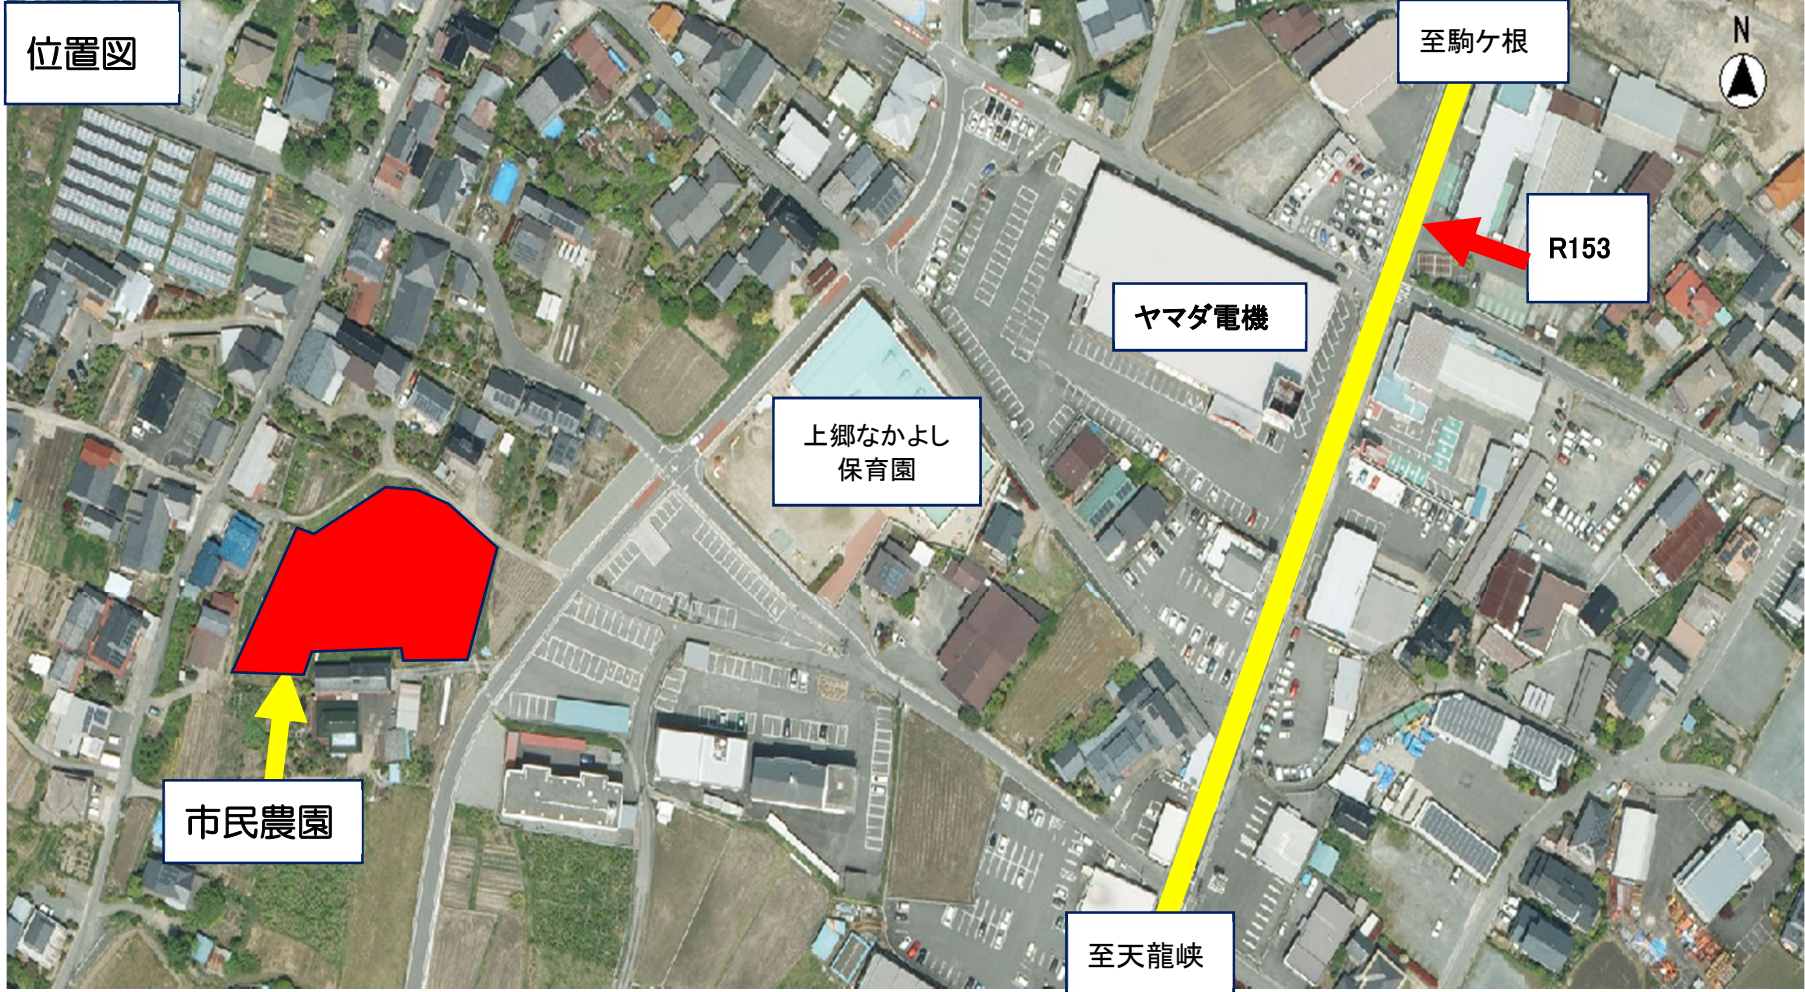

位置図

至駒ヶ根

R153

ヤマダ電機

上郷なかよし  
保育園

市民農園

至天龍峡